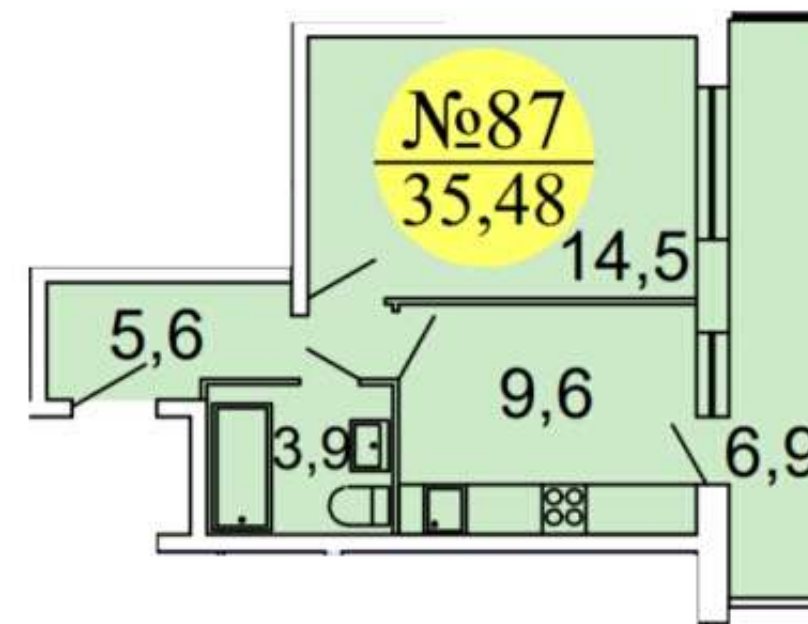

Квартиры
от 31 до 77
кв.м.

РАЦИОНАЛЬНЫЕ
КВАДРАТНЫЕ МЕТРЫ

Платеж по
ипотеке от
9500 руб. в
месяц!*

ДОСТУПНЫЕ ЦЕНЫ

СТУДИЯ

ОДНОКОМНАТНАЯ

ОДНОКОМНАТНАЯ

ДВУХКОМНАТНАЯ

ДВУХКОМНАТНАЯ

ПРОДУМАННЫЕ ПЛАНИРОВКИ

Дом на Ильинской

ДОСТУПНЫЕ ЦЕНЫ

12

1,5 млн. руб.

ЦЕНЫ НА КВАРТИРЫ НАЧИНАЮТСЯ ВСЕГО ОТ

Дом на Ильинской