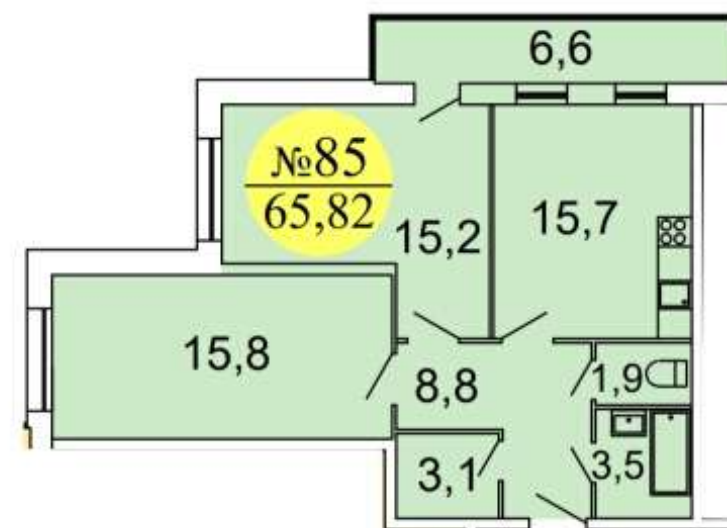

Квартиры
от 31 до 77
кв.м.

РАЦИОНАЛЬНЫЕ
КВАДРАТНЫЕ МЕТРЫ

Платеж по
ипотеке от
9500 руб. в
месяц!*

ДОСТУПНЫЕ ЦЕНЫ

СТУДИЯ

ОДНОКОМНАТНАЯ

ОДНОКОМНАТНАЯ

ДВУХКОМНАТНАЯ

ДВУХКОМНАТНАЯ

ПРОДУМАННЫЕ ПЛАНИРОВКИ

Дом на Ильинской

ДОСТУПНЫЕ ЦЕНЫ

12

1,5 млн. руб.

ЦЕНЫ НА КВАРТИРЫ НАЧИНАЮТСЯ ВСЕГО ОТ

Дом на Ильинской